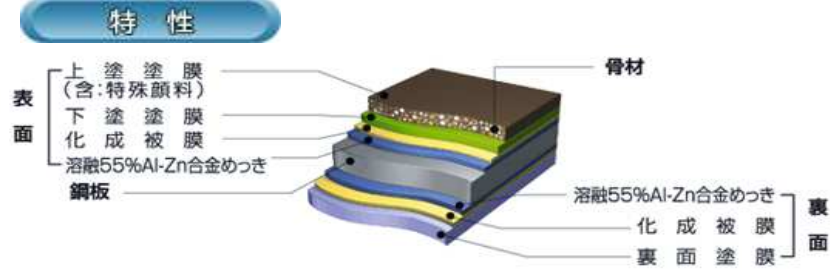

厳選された再生紙と木材チップを使用したエコロジー壁紙

**屋根材** JFE 鋼板 株式会社  
JFEカラー鋼板GLきわみ(高性能カラー鋼板)

**断面構成**

| 品名          | 基本特性 |     |     | 付加特性 |     |        |       |      |     |      |      |   |
|-------------|------|-----|-----|------|-----|--------|-------|------|-----|------|------|---|
|             | 耐食性  | 耐塩性 | 加工性 | 耐熱性  | 耐酸性 | 耐アルカリ性 | 経年褪色性 | 耐磨耗性 | 煮匠性 | 高加工性 | 耐汚染性 |   |
| JFEカラーGLきわみ | ●    | ○   | ○   | ●    | ●   | ○      | ○     | ○    | ○   | ○    | ○    | ○ |