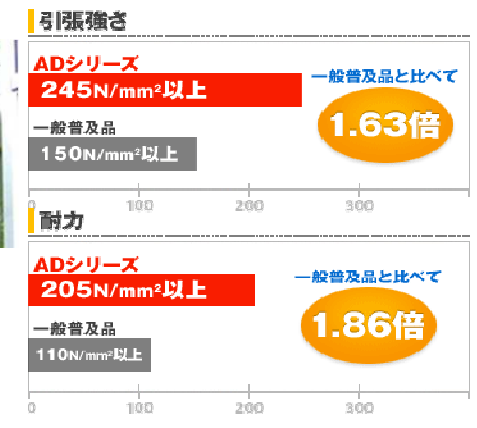

玄関庇 株式会社共和 **アルファイン**