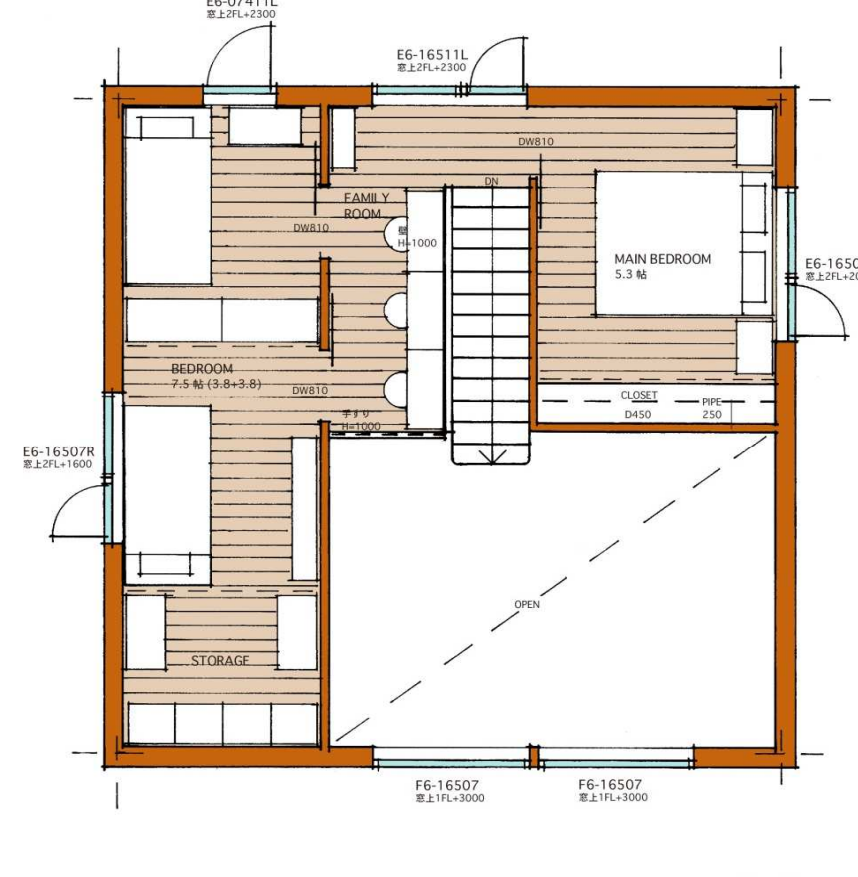

モコハウス:Sタイプ(主な仕様)

浴室 Panasonic ideas for life

|          |          |          |                       |          |                 |          |                      |          |                 |
|----------|----------|----------|-----------------------|----------|-----------------|----------|----------------------|----------|-----------------|
| サイズ      | 1616     | 浴槽       | 人浴大浴石アーク浴槽<br>タピオホワイト | 床        | 茶色ミディアムベージュ     | 壁紙       | セリアーブルウッド<br>ナイスホワイト | 天井       | フラット天井          |
| ドア       | エプロン     | 洗面化粧台    | 洗面化粧台<br>[タカハシ]       | トイレ      | 洗面化粧台<br>[タカハシ] | 収納       | 洗面化粧台<br>[タカハシ]      | 照明       | 洗面化粧台<br>[タカハシ] |
| ボップアップ排水 | ボップアップ排水 | ボップアップ排水 | ボップアップ排水              | ボップアップ排水 | ボップアップ排水        | ボップアップ排水 | ボップアップ排水             | ボップアップ排水 | ボップアップ排水        |

室内ドア WOODONE SOFTART

MW MAPLE WHITE  
メープルホワイト色

床材(松板30mm)

壁クロス ドイツのウッドチップ壁紙 オガファーザー

-Plan 1f

-Plan 2f

システムキッチン WOODONE

【ワイドスペーススタイル】 Wide Space Style  
「広いスペースで調理したい。」  
コンロとシンクの間に設けた作業スペースが広く、食材の下ごしらえや、手の込んだ調理をするときに使いやすいタイプです。