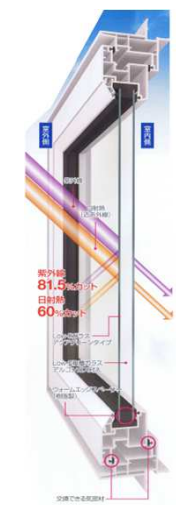

窓 EXCEL SHANON 株式会社 エクセルシャノン