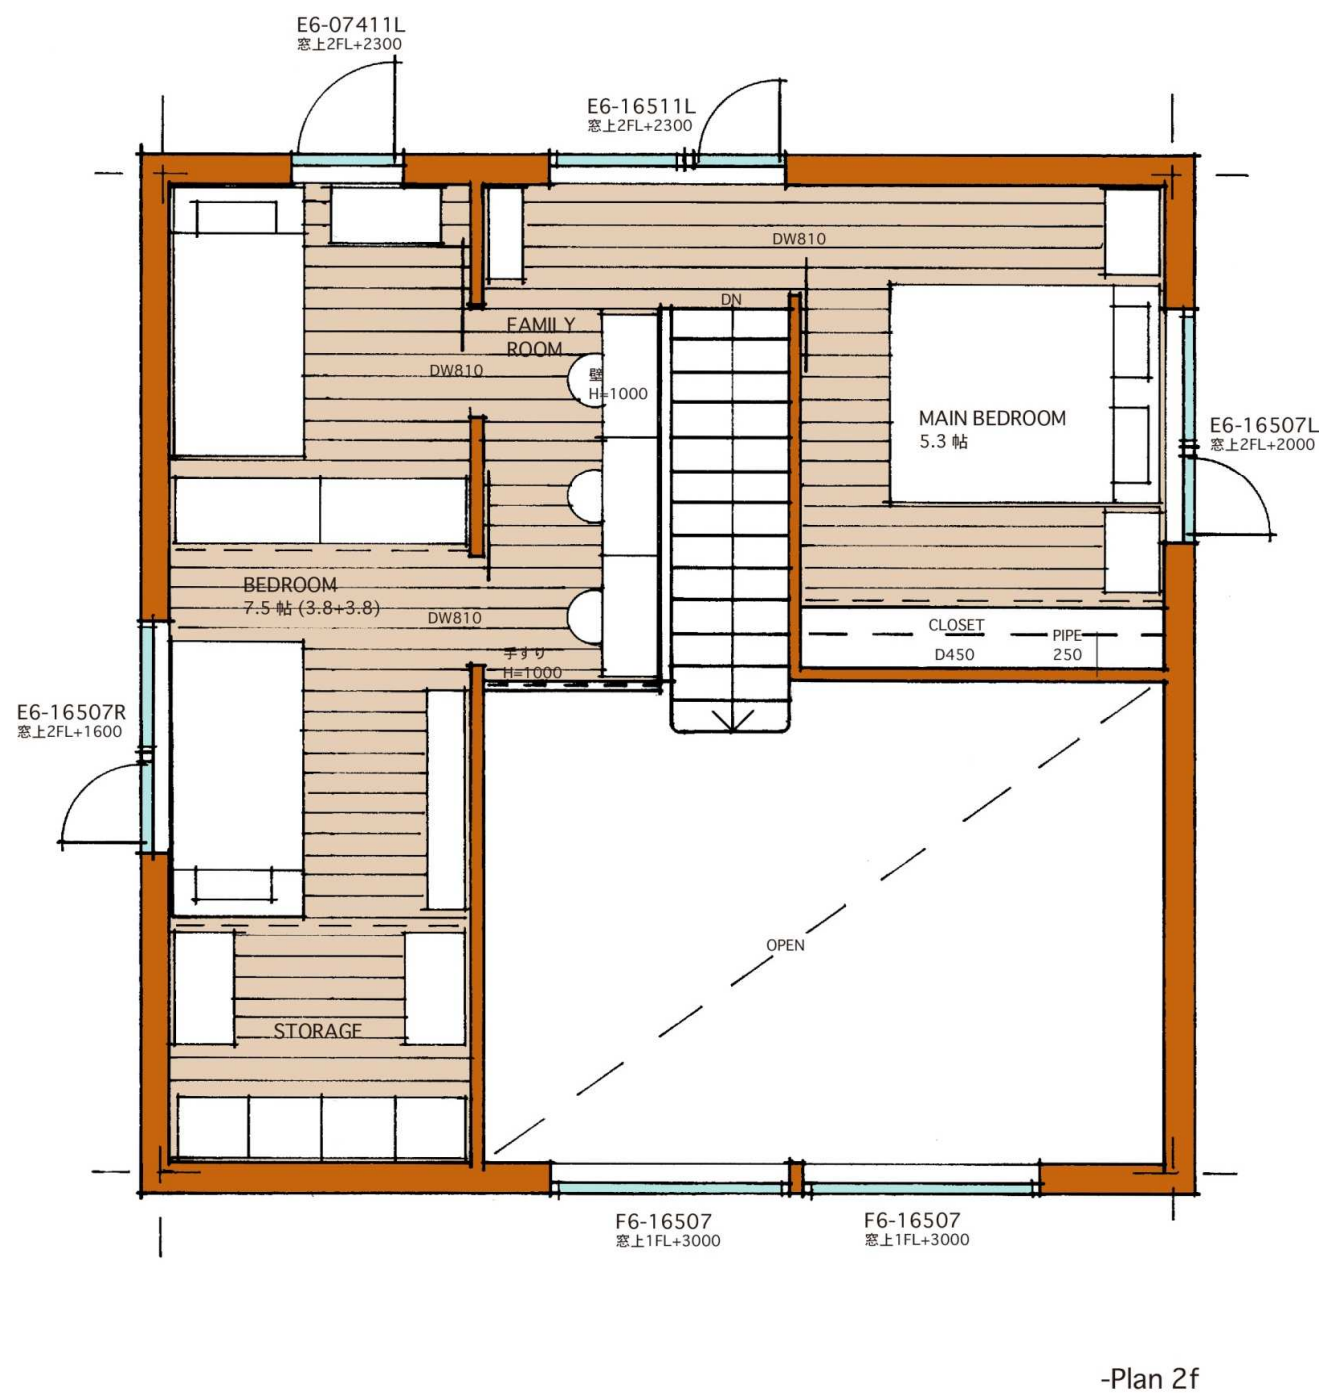

モコハウス Sタイプ モデルプラン 参考価格:1,848万円(税込)

-Plan 1f

-Plan 2f

1階床面積	53.00m ²	16.03坪
2階床面積	34.78m ²	10.52坪
法定床面積	87.78m ²	26.55坪
施工床面積	108.99m ²	32.06坪