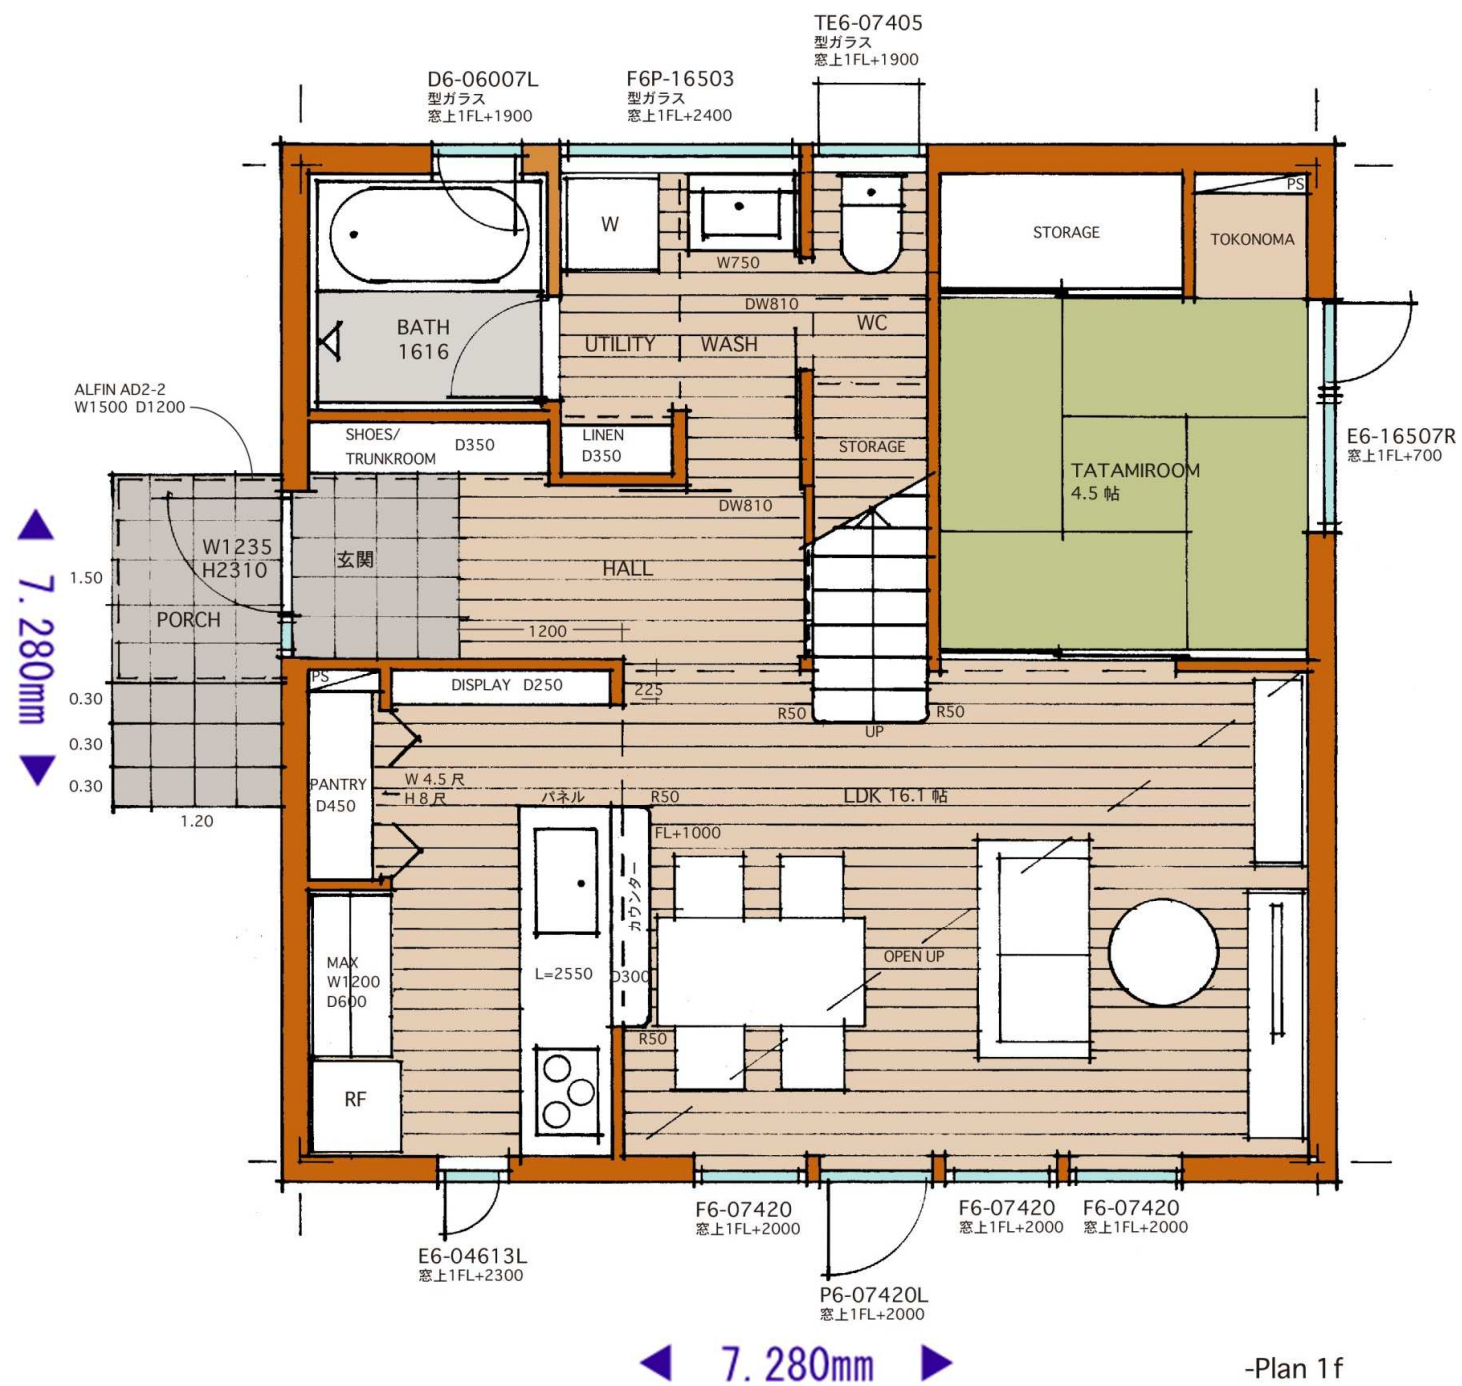

モコハウス Sタイプ モデルプラン 参考価格:1,848万円(税込)

-Plan 1f

-Plan 2f

1階床面積	53.00m ²	16.03坪
2階床面積	34.78m ²	10.52坪
法定床面積	87.78m ²	26.55坪
施工床面積	108.99m ²	32.06坪