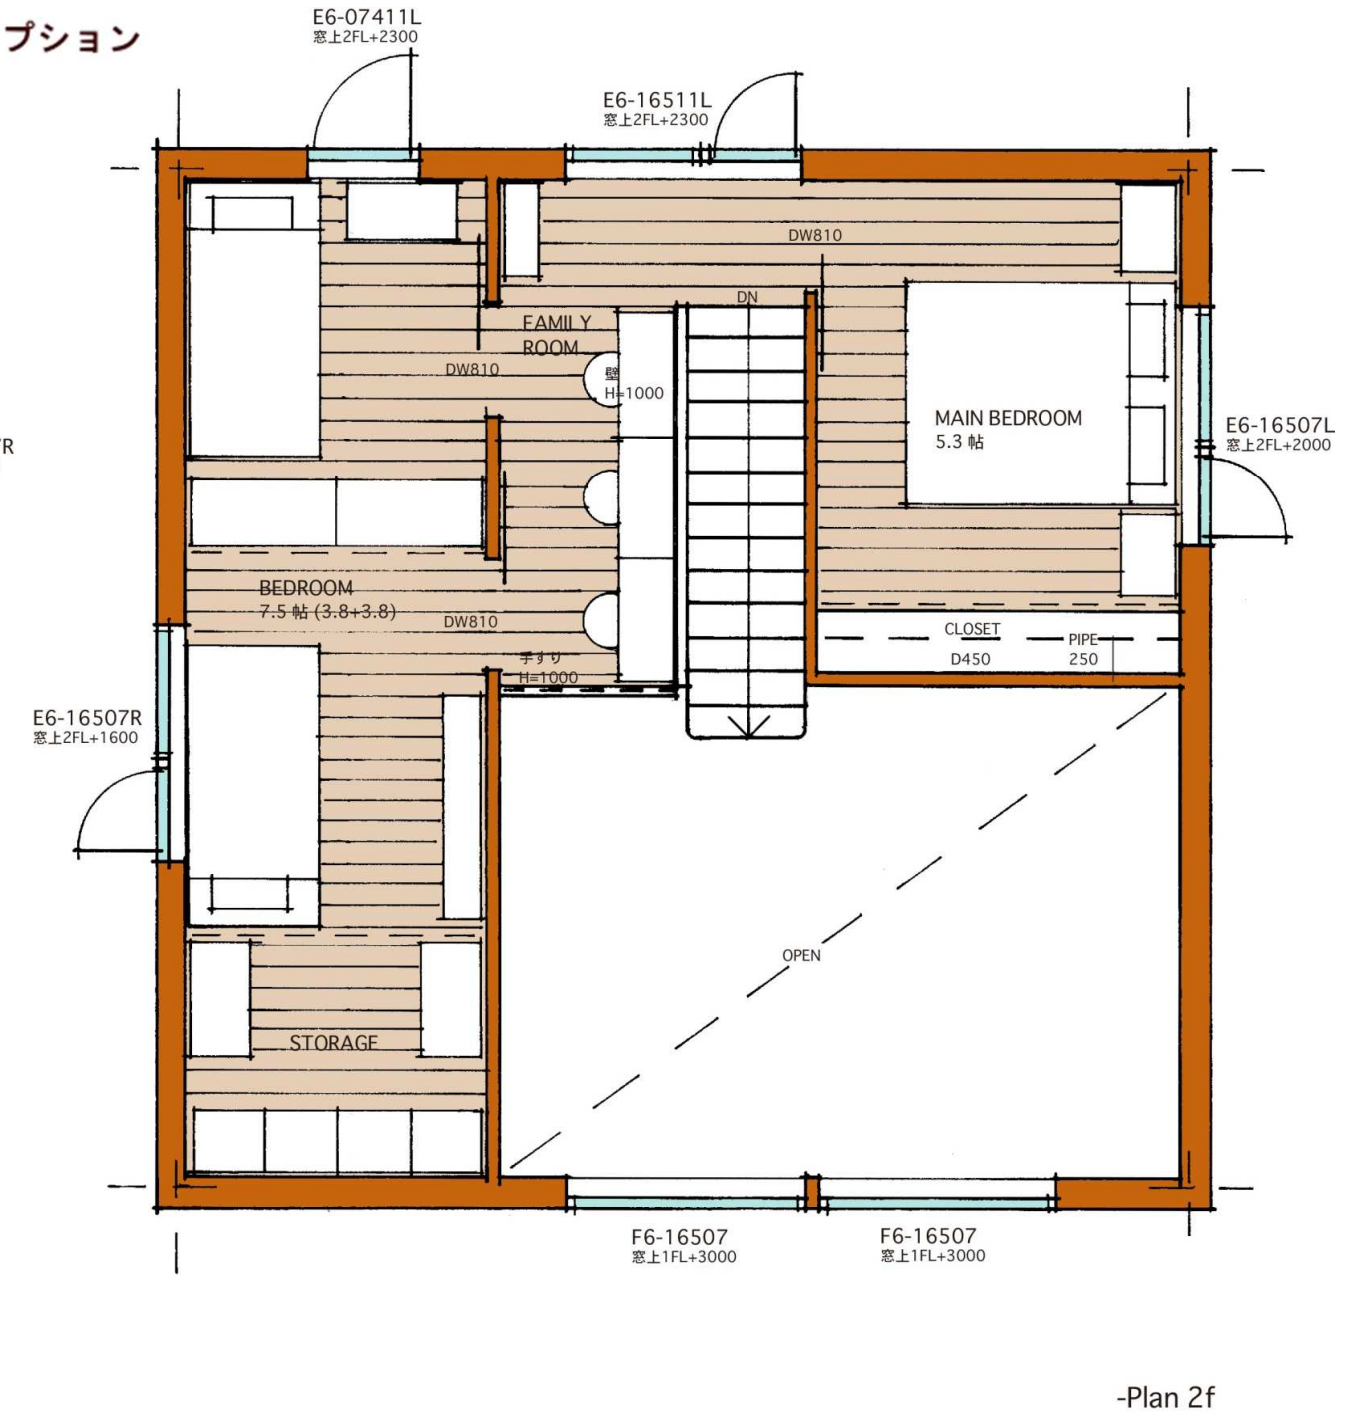

Sシリーズ・ベーシックタイプモデルプラン 参考価格：1,650万円（税込1,782万円）

-Plan 1f

-Plan 2f

1階床面積	53.00㎡	16.03坪
2階床面積	34.78㎡	10.52坪
法定床面積	87.78㎡	26.55坪
施工床面積	108.99㎡	32.06坪